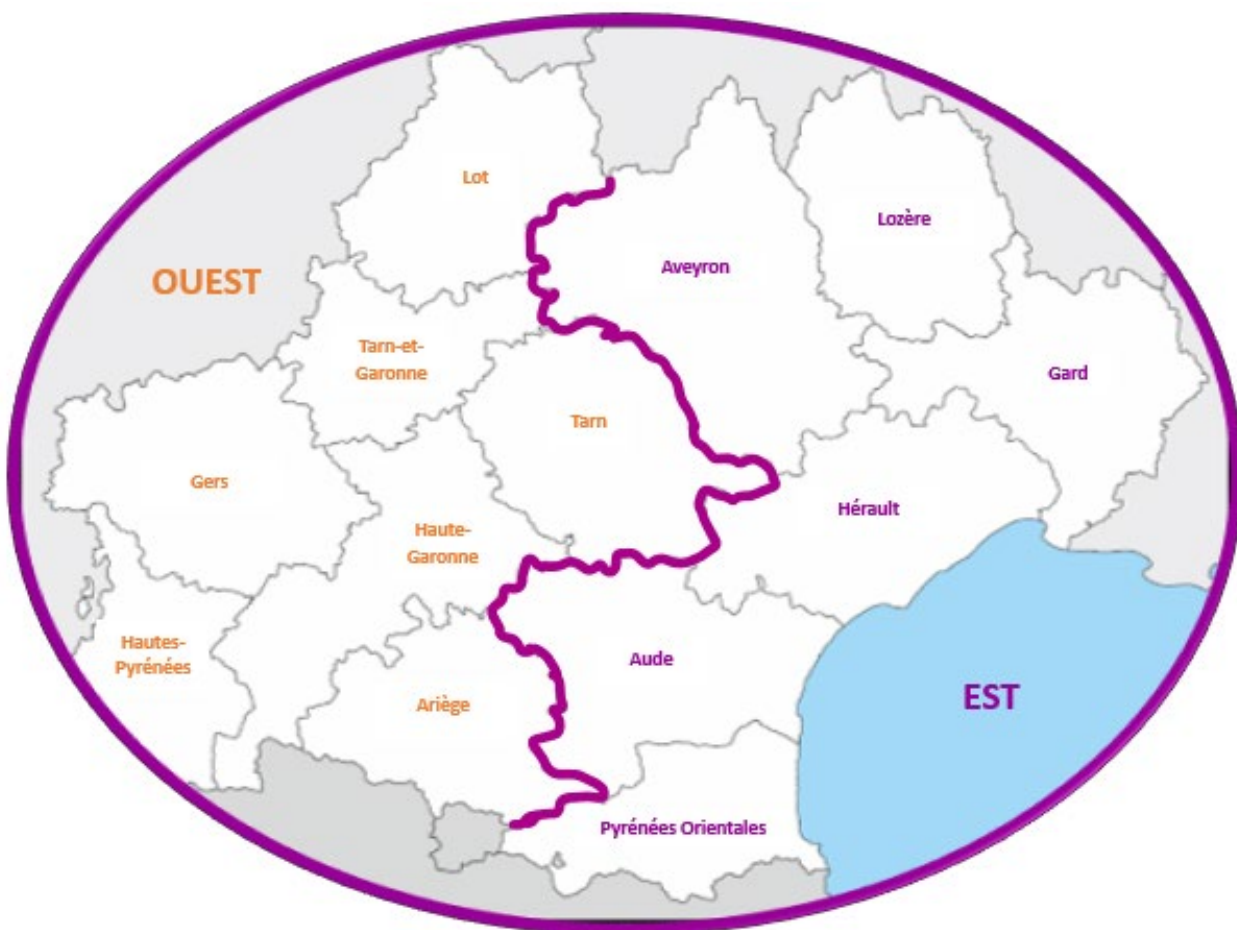

L'équipe de conseillers de la Ressource Handicap Formation sur le territoire d'Occitanie

Equipe RHF Ouest

Equipe RHF Est

Pour une information sur l'offre de service RHF

rhfouest-occitanie@agefiph.asso.fr

Aurélie CALVIÈRE & Gaëlle HEURTEL